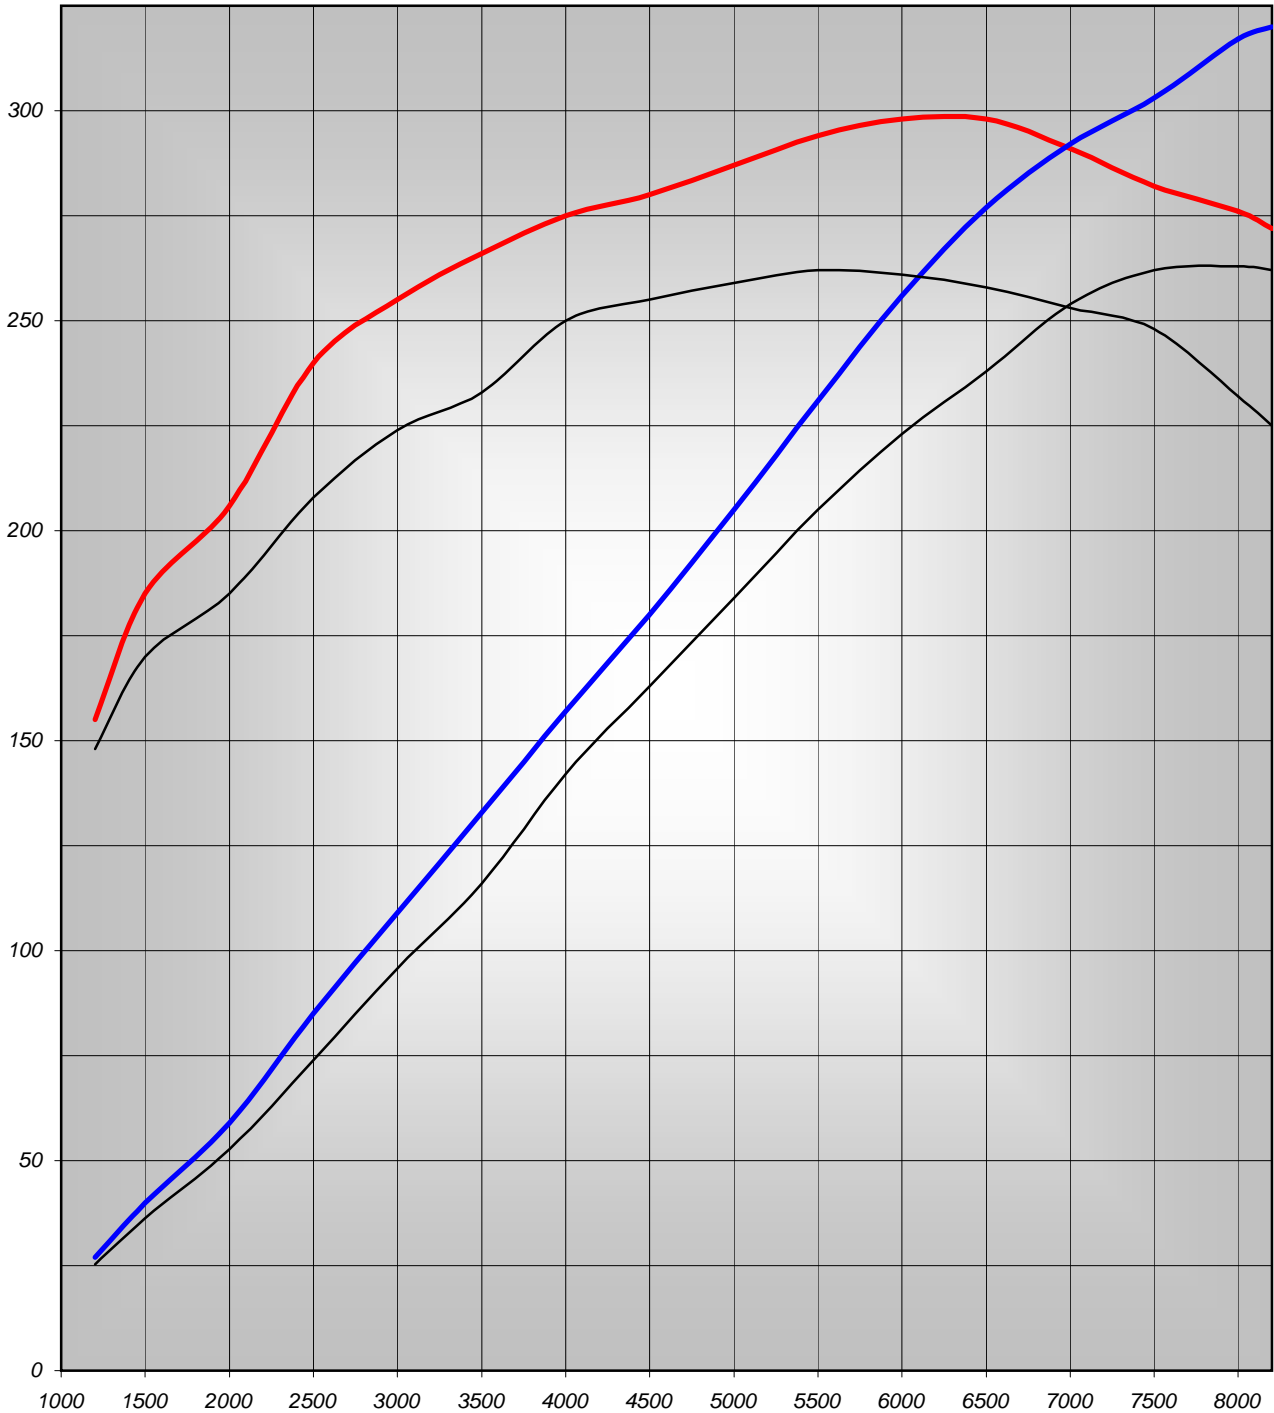

*Exige / Elise R*

 <i>bemani 300 Nm @ 6200 rpm</i>	 <i>bemani 320 PS @ 8000 rpm</i>
 <i>original 262 Nm @ 5500 rpm</i>	 <i>original 263 PS @ 8000 rpm</i>