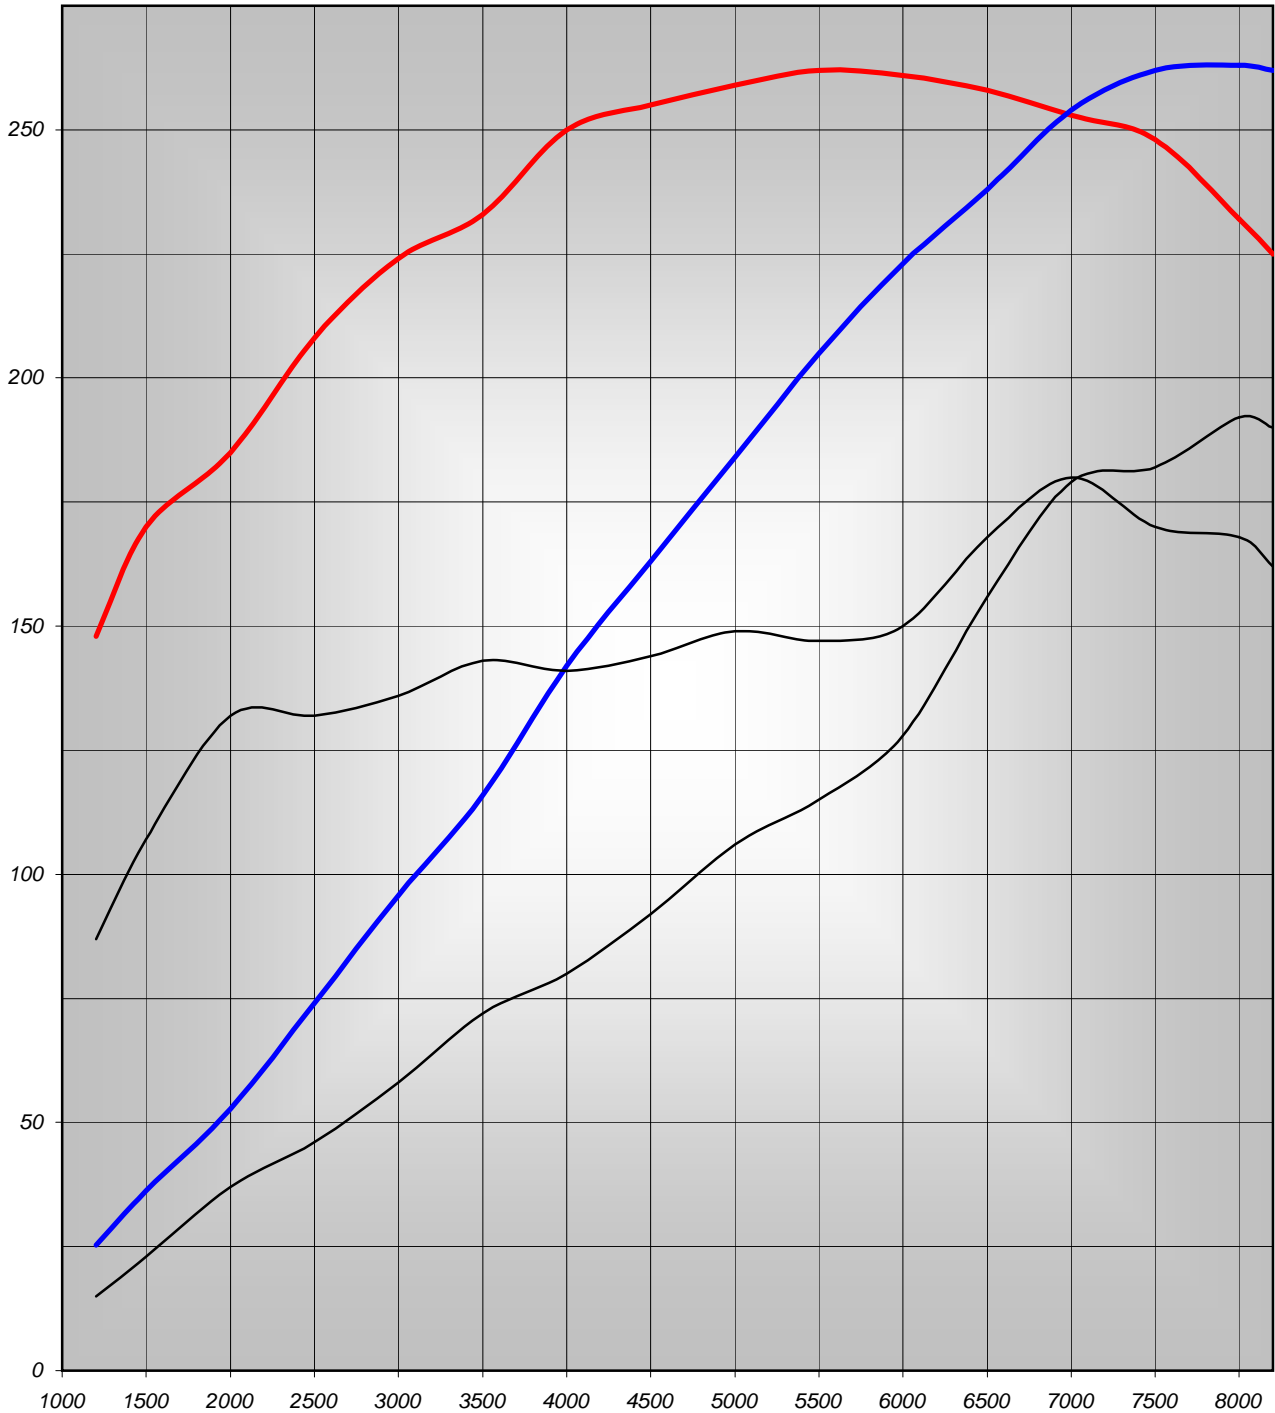

Exige / Elise R

— bemani 262 Nm @ 5500 rpm **—** bemani 263 PS @ 8000 rpm
— original 180 Nm @ 7000 rpm **—** original 192 PS @ 8000 rpm