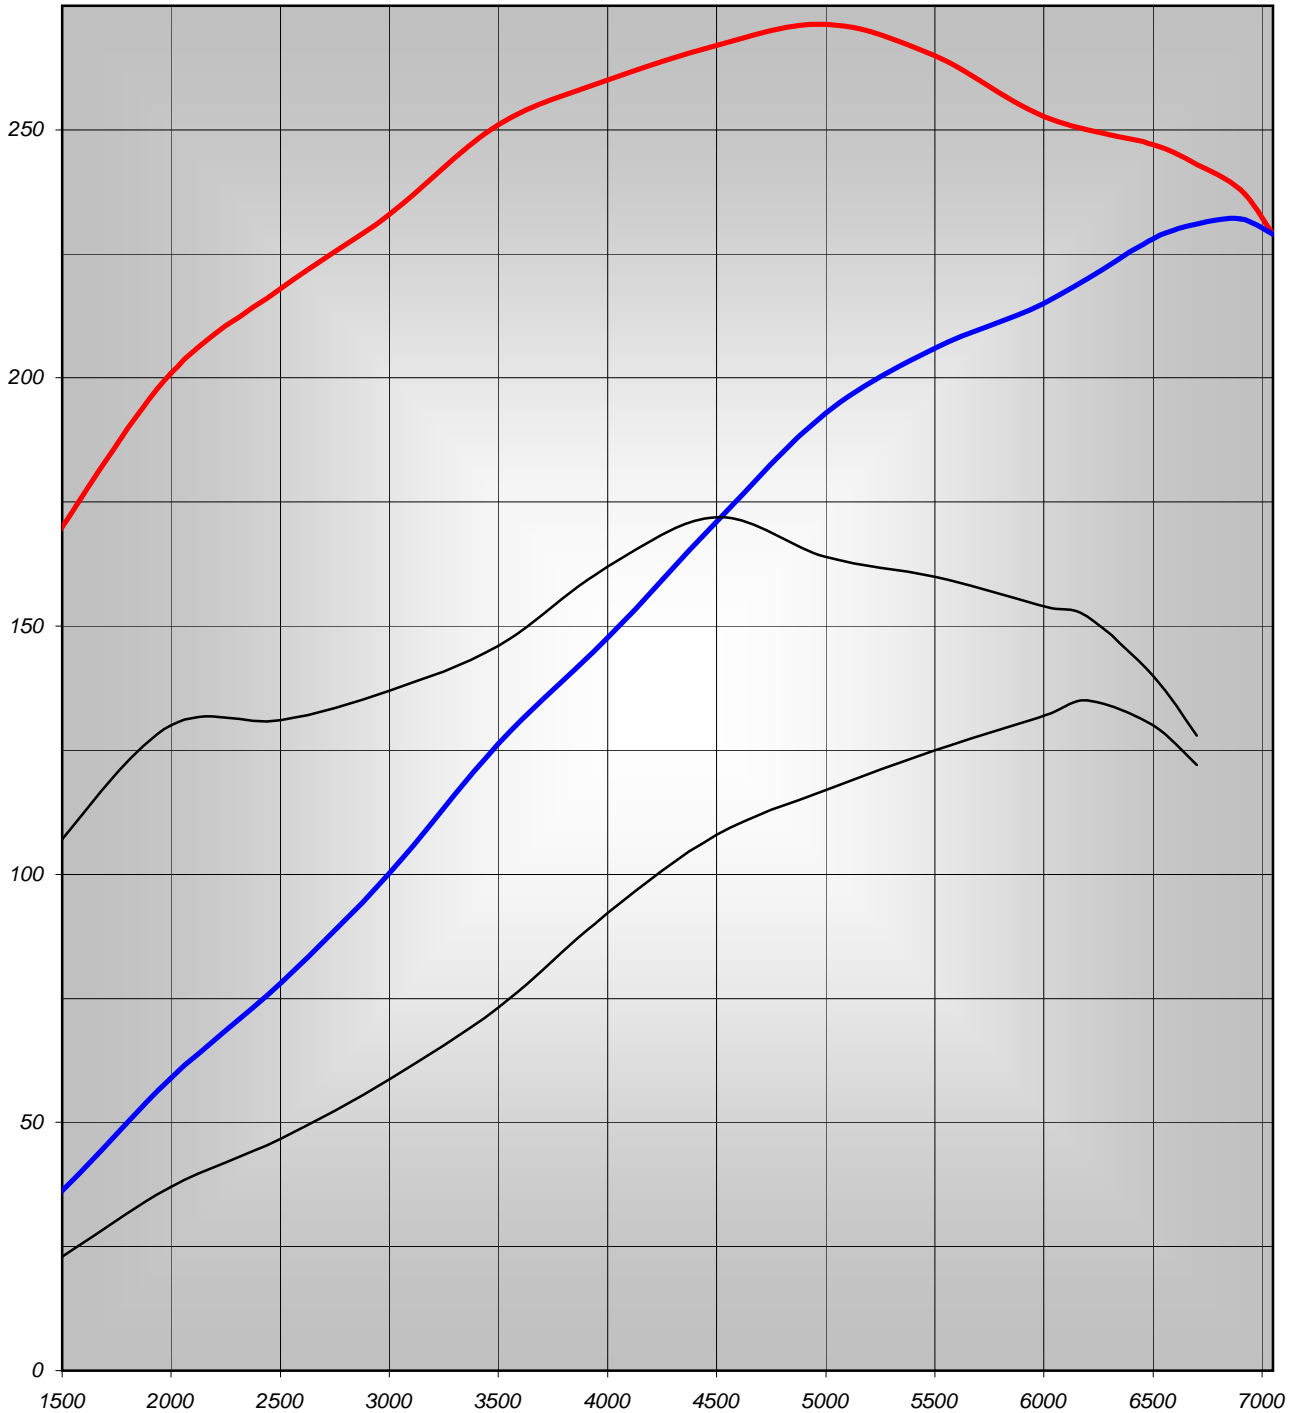

Exige / Elise R

 <i>bemani 273 Nm @ 4400 rpm</i>	 <i>bemani 232 PS @ 7000 rpm</i>
 <i>original 172 Nm @ 4200 rpm</i>	 <i>original 135 PS @ 6200 rpm</i>